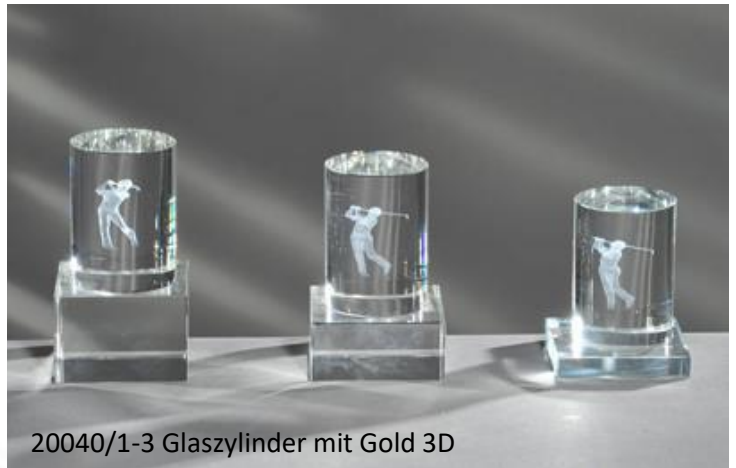

### 20140/1 Glaszylinder Motiv Tischtennis

Art. Nr.	Größe	Preis
20140/1	7,5 cm	18,85 €

Sportart angeben!

Verfügbare Gravuren auf Seite 123

20010/1-3 Golfball auf Glassockel

20020/1-3 Golfserie 3D

20030/1-3 Golftube mit Ball 3D