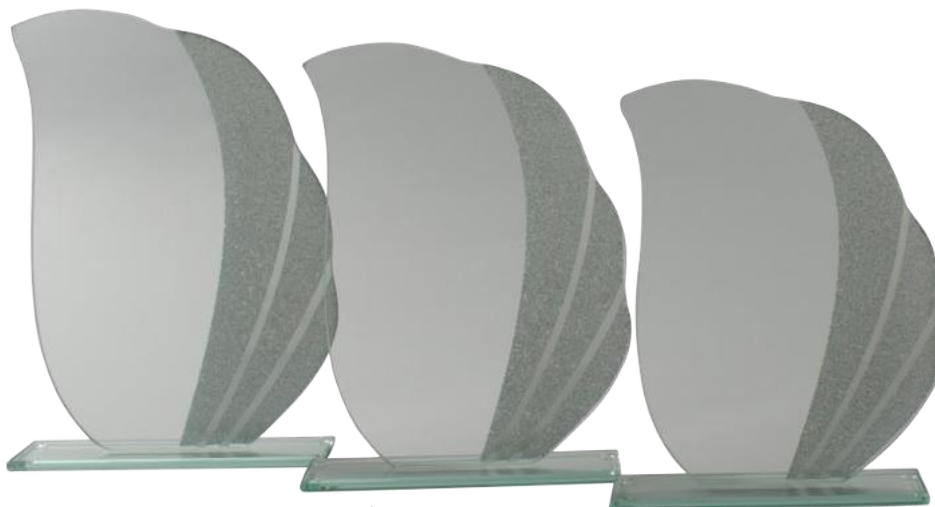

Art. Nr.	Größe	Preis
G846/1	17 cm	13,90 €
G846/2	19 cm	16,10 €
G846/3	21 cm	17,90 €
<b>Gesamt</b>		<b>47,90 €</b>

G847/1-3 Glasstände

**G847/1-3 Glasstände silber  
mit Glanzeffekt**  
Glasstärke: 4 mm

Art. Nr.	Größe	Preis
G847/1	19 cm	16,70 €
G847/2	21 cm	18,85 €
G847/3	23 cm	21,50 €
<b>Gesamt</b>		<b>57,05 €</b>