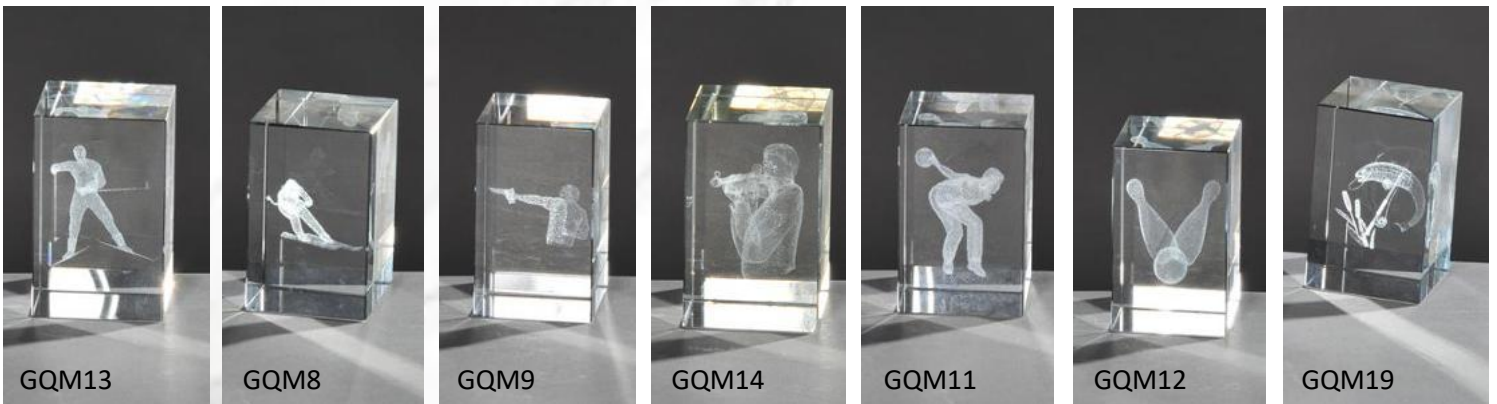

GQM13

GQM8

GQM9

GQM14

GQM11

GQM12

GQM19